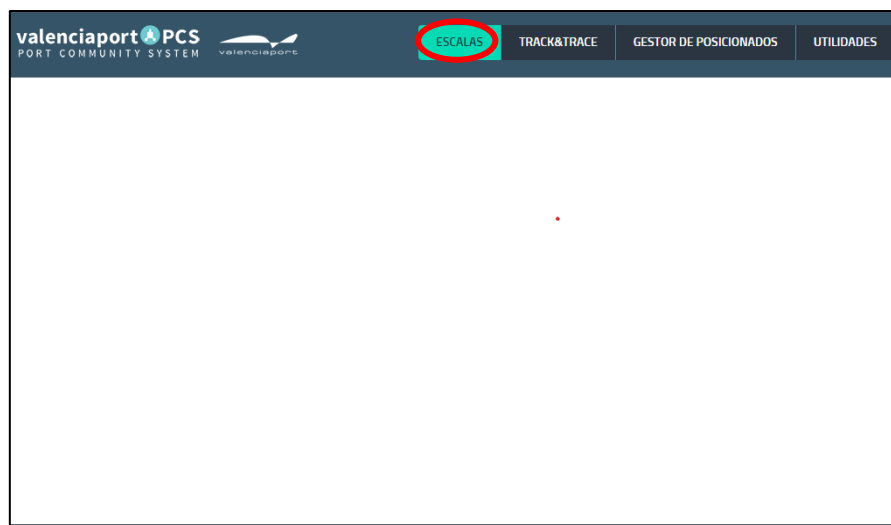

© Copyright 2022 Valenciaport | Avda Muelle del Turia, s/n - 46024 Valencia | Aviso legal

Paso 2: Selecciona el menú de “ESCALAS” en la parte superior

Paso 3: Accede a la información a través del submenú “CONSULTA ESCALAS ABIERTAS”